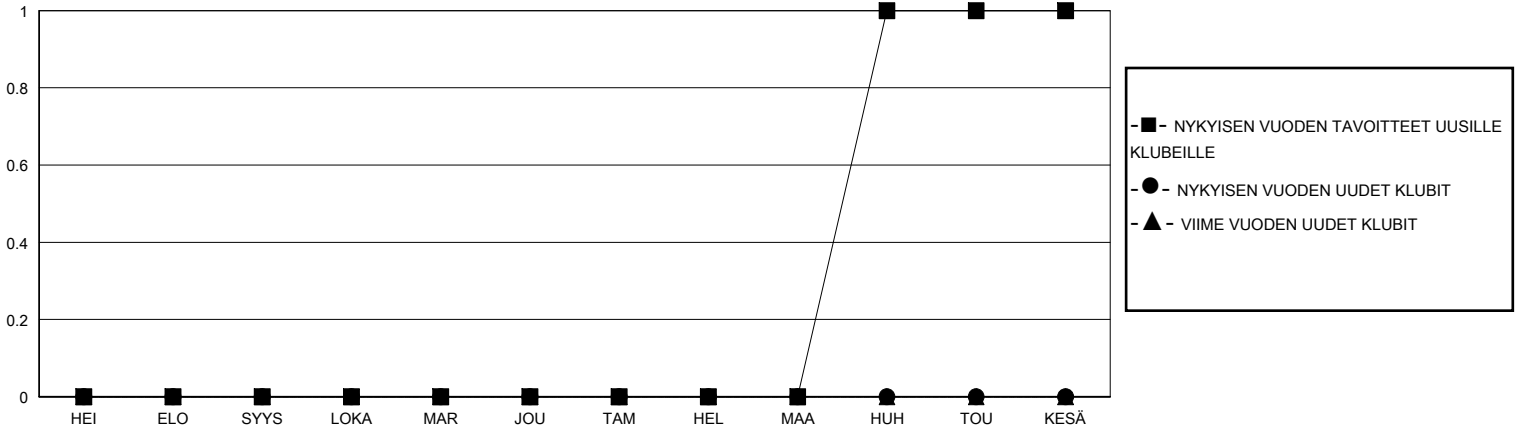

# MONTHLY MEMBERSHIP PROGRESS REPORT

District 107 C

Results as of: 5/31/2024

GMT:

SIJAINTI FINLAND

GMT VAALIPIIRI

Klubit				jäsentä			
TULOKSET 2023-2024				TULOKSET 2023-2024			
NELJÄNNES	UUDEN KLUBIN TAVOITE	UUDET KLUBIT	LOPETETUT KLUBIT	NELJÄNNES	JÄSENKASVUN NETTOTAVOITE	TOTEUTUNUT JÄSENKASVU	POISTETUT JÄSENET (mukaan lukien siirrot)
HEI/ELO/SYYS	0	0	0	HEI/ELO/SYYS	25	21	34
LOKA/MAR/JOU	0	0	0	LOKA/MAR/JOU	20	37	35
TAM/HEL/MAA	0	0	0	TAM/HEL/MAA	25	17	21
HUH/TOU/KESÄ	1	0	0	HUH/TOU/KESÄ	20	12	51

TAVOITTEET JA UUDET KLUBIT, KUMULATIIVINEN

TAVOITTEET JA JÄSENET, KUMULATIIVINEN

LAKKAUTETUT KLUBIT: 0

40 CLUBS OF 76 LISÄNNY YHDEN TAI USEAMMAN UUTTA JÄSENTÄ

SUKUPUOLIJAKAUMA

MIES 1,247 (70.10%)  
NAINEN 532 (29.90%)