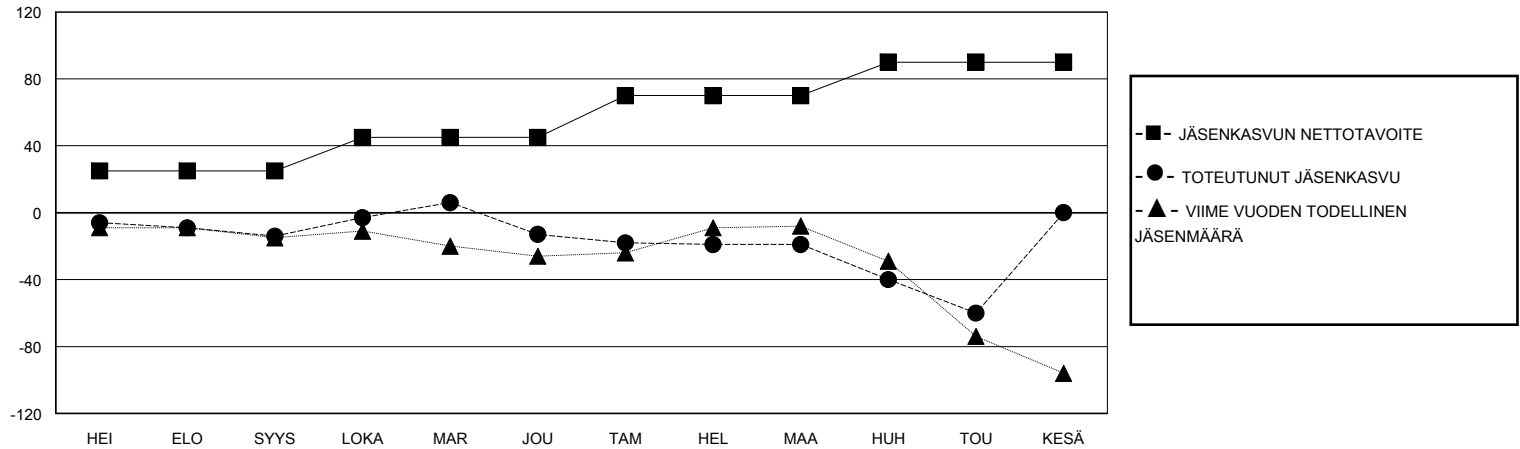

# MONTHLY MEMBERSHIP PROGRESS REPORT

District 107 C

Results as of: 5/31/2024

GMT:

SIJAINTI FINLAND

GMT VAALIPIIRI

Klubit				jäsentä			
TULOKSET 2023-2024				TULOKSET 2023-2024			
NELJÄNNES	UUDEN KLUBIN TAVOITE	UUDET KLUBIT	LOPETETUT KLUBIT	NELJÄNNES	JÄSENKASVUN NETTOTAVOITE	TOTEUTUNUT JÄSENKASVU	POISTETUT JÄSENET (mukaan lukien siirrot)
HEI/ELO/SYYS	0	0	0	HEI/ELO/SYYS	25	21	34
LOKA/MAR/JOU	0	0	0	LOKA/MAR/JOU	20	37	35
TAM/HEL/MAA	0	0	0	TAM/HEL/MAA	25	17	21
HUH/TOU/KESÄ	1	0	0	HUH/TOU/KESÄ	20	12	51

TAVOITTEET JA UUDET KLUBIT, KUMULATIIVINEN

TAVOITTEET JA JÄSENET, KUMULATIIVINEN

LAKKAUTETUT KLUBIT: 0

40 CLUBS OF 76 LISÄNNY YHDEN TAI USEAMMAN UUTTA JÄSENTÄ

SUKUPUOLIJAKAUMA

MIES 1,247 (70.10%)  
NAINEN 532 (29.90%)